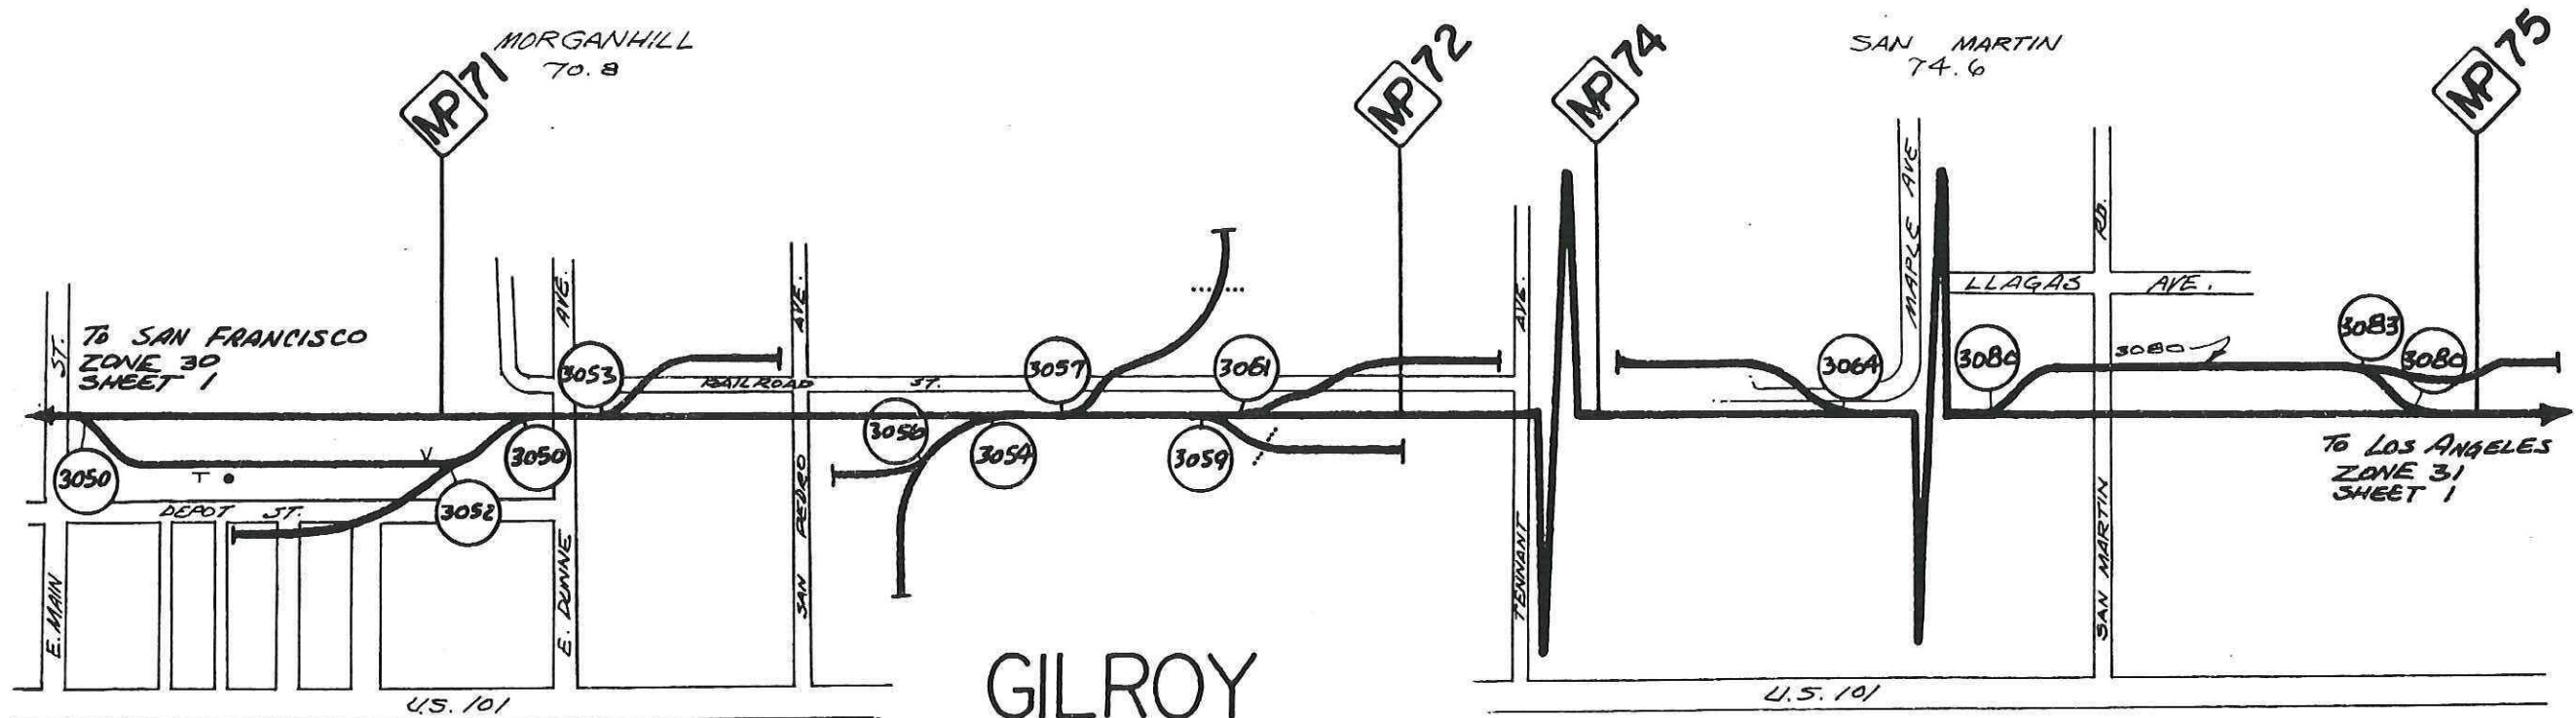

ZONE 30

<u>Track</u>	<u>Industry</u>	<u>Code/Spot</u>
3021	Prowse Feed	1,2,3
3023	Padula Lumber	99
3030	Perry Siding	
3035	McElroy Lumber	99
3050	Morgan Hill Siding	
3050	Gunter Feed (West End)	94,99 1,2
3052	Team Track	90
3052	Sunsweet	99 1-5
3052	Squeri Hardware	7,8
3053	Grief Brothers	1,7
3054	Clark's Container	1,2,3
3054	Boise Cascade	1,2,3
3056	Vacant	95
3057	Napa Industries	95
3059	Oakley Plywood	95-99
3061	Olin Mathieson	1-6
3064	Pic N' Pac	
3064	Western Refrigerator	99
3080	Runaround	

<u>Track</u>	<u>Industry</u>	<u>Code/Spot</u>
3080	Team Track	90
3083	San Martin Winery	1

GILROY
 ZONE 30
 SHEET 1
 NFR 1973

GILROY
 ZONE 30
 SHEET 2
 APR 1973