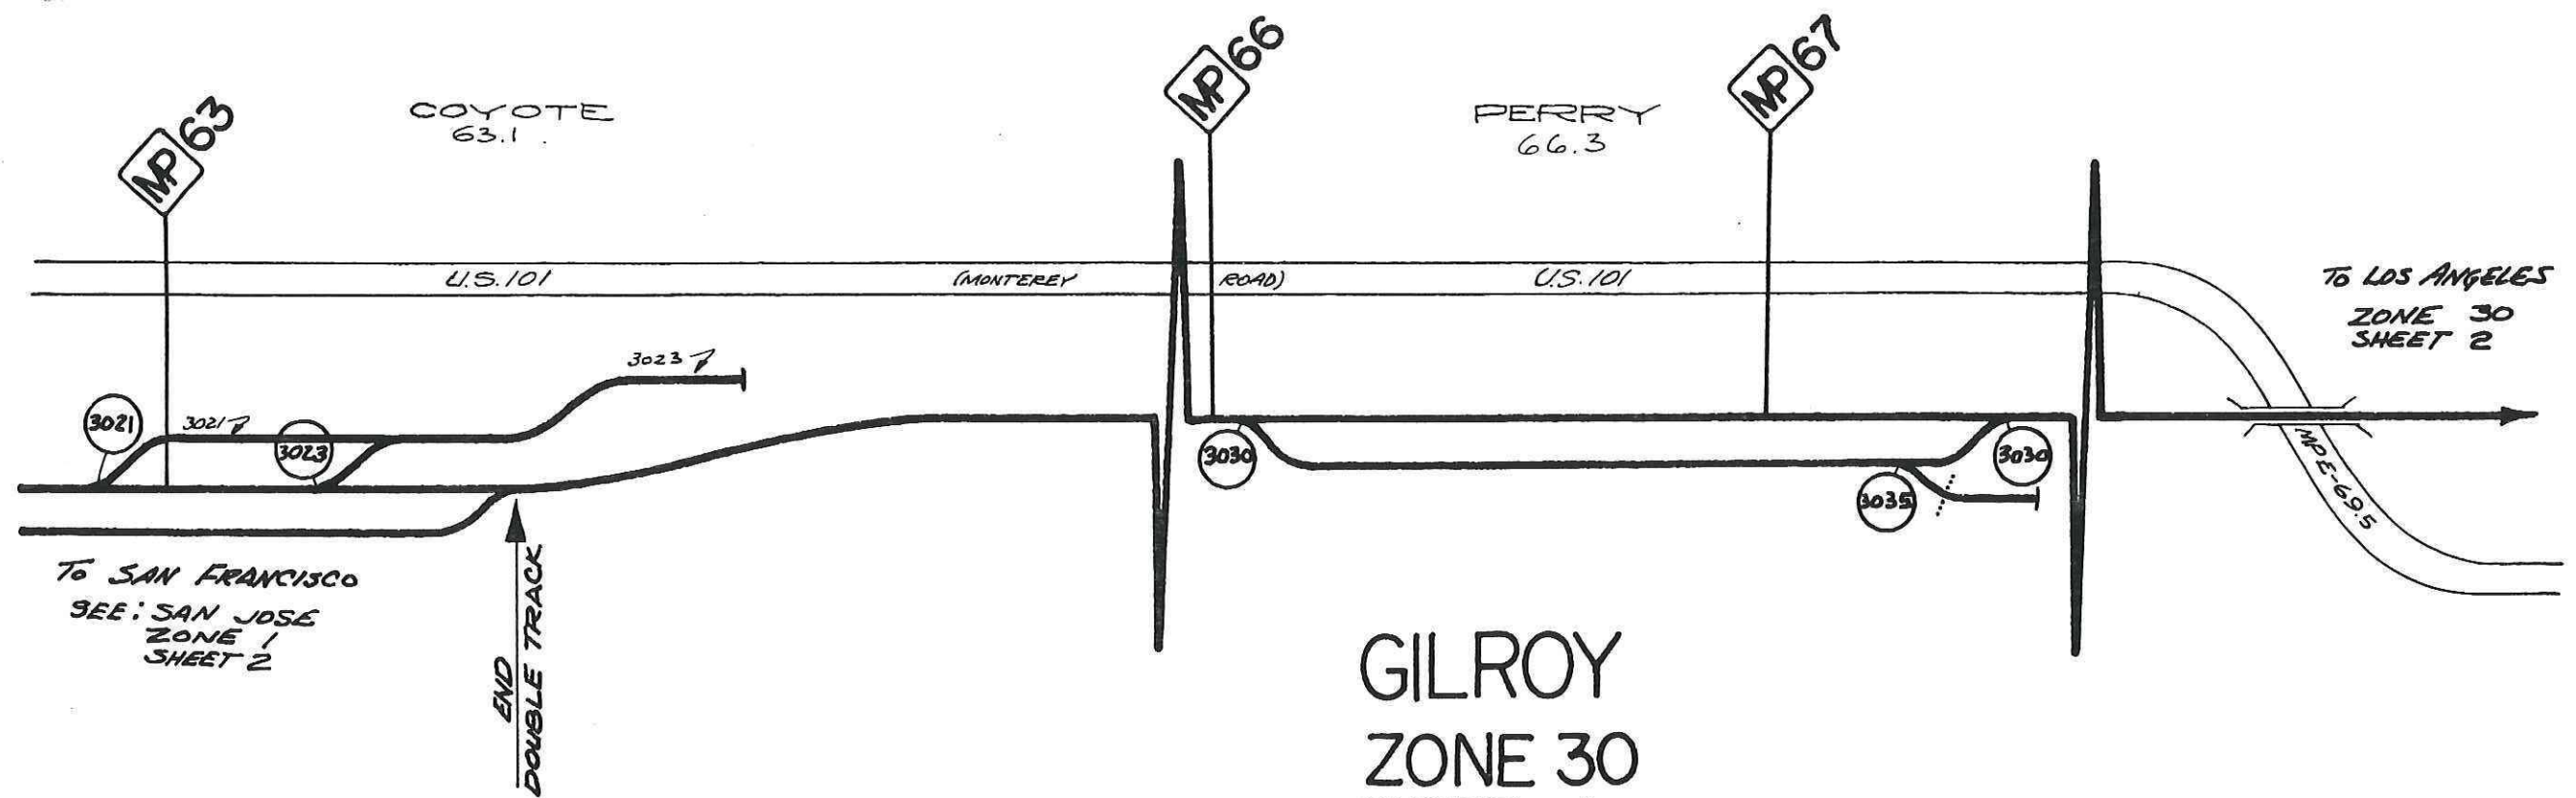

ZONE 30

<u>Track</u>	<u>Industry</u>	<u>Code/Spot</u>
3021	Prowse Feed	1,2,3
3023	Padula Lumber	99
3030	Perry Siding	
3035	McElroy Lumber	99
3050	Morgan Hill Siding	
3050	Gunter Feed (West End)	94,99 1,2
3052	Team Track	90
3052	Sunsweet	99 1-5
3052	Squeri Hardware	7,8
3053	Grief Brothers	1,7
3054	Clark's Container	1,2,3
3054	Boise Cascade	1,2,3
3056	Vacant	95
3057	Napa Industries	95
3059	Oakley Plywood	95-99
3061	Olin Mathieson	1-6
3064	Pic N' Pac	
3064	Western Refrigerator	99
3080	Runaround	

<u>Track</u>	<u>Industry</u>	<u>Code/Spot</u>
3080	Team Track	90
3083	San Martin Winery	1

GILROY
 ZONE 30
 SHEET 1
 NFR 1973

GILROY
 ZONE 30
 SHEET 2
 APR 1973